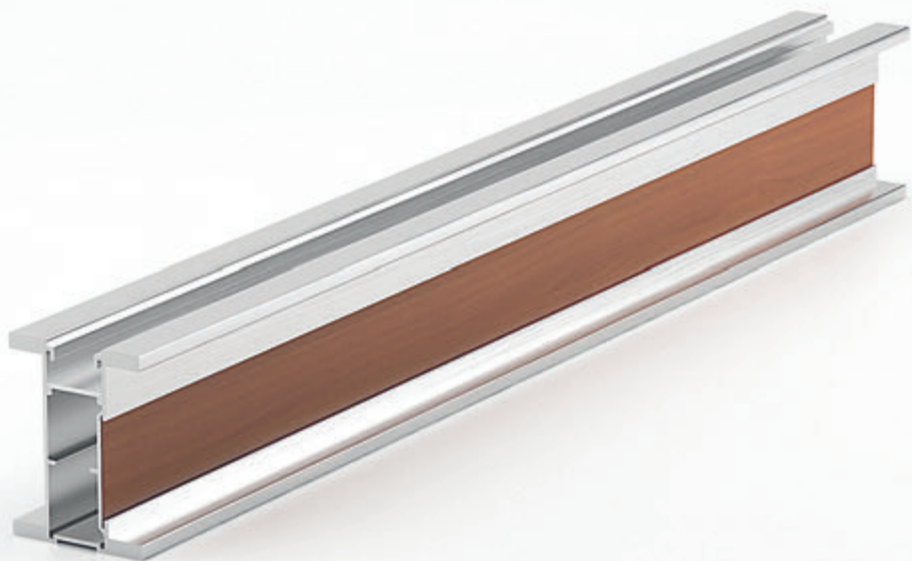

Каждый профиль может быть любого цвета – согласно фирменной палитры!

Профиль-ручка

LEONARDO LINE.K

с кромкой

ФУРНИТУРА

ЦВЕТОВАЯ ПАЛИТРА
ПРЕДСТАВЛЕНА В КОНЦЕ КАТАЛОГА

ГАРМОНИЧНО СОЧЕТАЕТСЯ
С ЛЮБЫМИ ПОВЕРХНОСТЯМИ

Профиль-ручка

LEONARDO LINE.K

Одинаково отлично выглядит с обеих сторон и обладает более строгим дизайном:

- применяется в шкафах-купе и межкомнатных перегородках RIOKA;
- симметричный;
- укомплектован отбойниками и шлегелем (противоударным уплотнителем вдоль торца двери)